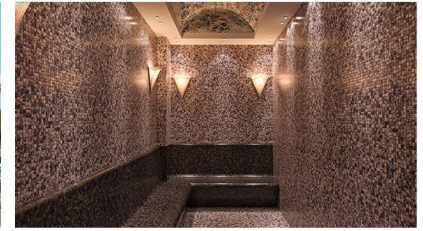

# SEDA DIAMOND- PRICE LIST

24.11.2022

1. FLOOR	1	1+1 APRT. 145.000,00 €	2	1+1 APRT. 145.000,00 €	3	1+1 APRT. 145.000,00 €	4	1+1 APRT. 145.000,00 €	5	1+1 APRT. 142.000,00 €	6	1+1 APRT. 142.000,00 €	7	1+1 APRT. 142.000,00 €	8	1+1 APRT. 141.000,00 €	9	1+1 APRT. 139.000,00 €	10	1+1 APRT. 139.000,00 €	11	1+1 APRT. 139.000,00 €
2. FLOOR	12	1+1 APRT. 149.000,00 €	13	1+1 APRT. 149.000,00 €	14	1+1 APRT. 149.000,00 €	15	1+1 APRT. 149.000,00 €	16	1+1 APRT. 146.000,00 €	17	1+1 APRT. 146.000,00 €	18	1+1 APRT. 146.000,00 €	19	1+1 APRT. 145.000,00 €	20	1+1 APRT. 143.000,00 €	21	1+1 APRT. 143.000,00 €	22	1+1 APRT. 143.000,00 €
3. FLOOR	23	1+1 APRT. 153.000,00 €	24	1+1 APRT. 153.000,00 €	25	1+1 APRT. 153.000,00 €	26	1+1 APRT. 153.000,00 €	27	1+1 APRT. 150.000,00 €	28	1+1 APRT. 150.000,00 €	29	1+1 APRT. 150.000,00 €	30	1+1 APRT. 149.000,00 €	31	1+1 APRT. 147.000,00 €	32	1+1 APRT. 147.000,00 €	33	1+1 APRT. 147.000,00 €
4. FLOOR	34	1+1 APRT. 157.000,00 €	35	3+1 DUPLEX 270.000,00 €	36	2+1 DUPLEX 240.000,00 €	37	1+1 APRT. 157.000,00 €	38	2+1 DUPLEX 240.000,00 €	39	1+1 APRT. 157.000,00 €	40	2+1 DUPLEX 240.000,00 €	41	1+1 APRT. 151.000,00 €	42	2+1 DUPLEX 230.000,00 €	43	3+1 DUPLEX 250.000,00 €	44	1+1 APRT. 151.000,00 €
		GÜNEY-DOĞU		GÜNEY-DOĞU		GÜNEY-DOĞU		GÜNEY		GÜNEY		GÜNEY		GÜNEY-BATI		BATI		KUZEY		KUZEY		KUZEY-DOĞU